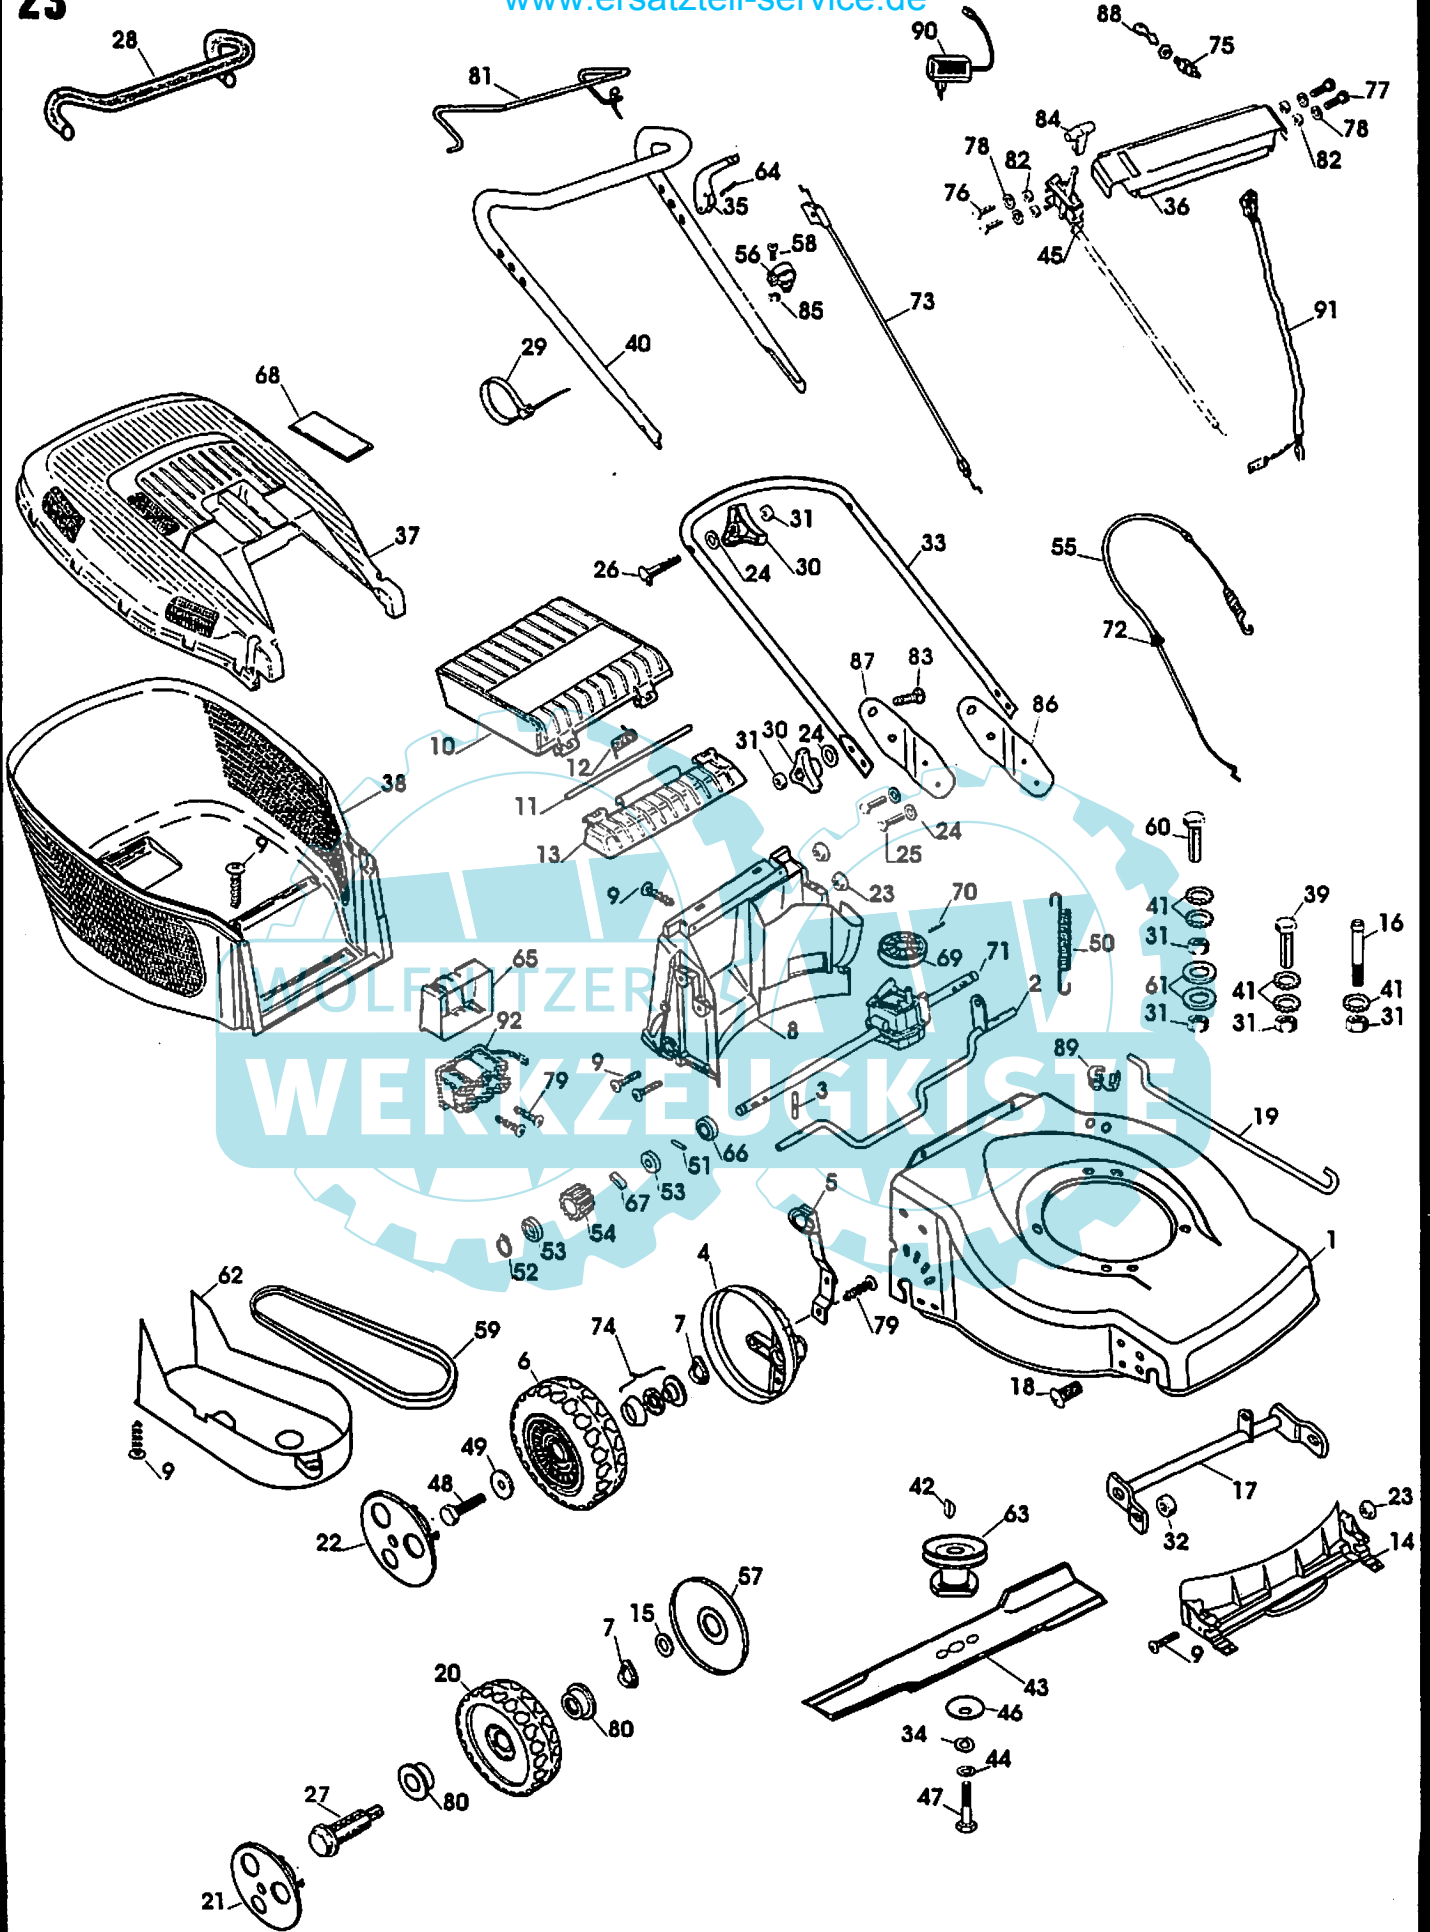

Index Art. Nr.	Omschrijving	Bezeichnung
32949069800	X Motor B&S ES 375	Motor B&S ES 375
1 34919602621	X Lichaam 45 CH ES	Gehäuse 45 CH ES
2 34929607708	X Achterste as 45Z IH	Achse hinten
3 32949607900	X Kerfstift Ø4x32	Keil
4 32949608201	X Wiel afdekplaat 190 CH	Kappe
5 34929608300	X Veer met oog	Feder
6 32949609400	X Wiel Ø 190 incl.74	Rad incl. 74
7 32949622108	X Veerring gegolfd	Scheibe
8 34919600201	X Achterste grasrichter	Grasleitung
9 32949907908	X Sterschroef KA50X16	Schraube
10 34919605701	X Klep Euro	Klappe Euro
11 34919473008	X As voor klep	Achse für Klappe
12 32949605808	X Veer voor klep	Feder für Klappe
13 34919605601	X Klep bevestiging	Klappenhalter
14 34919600101	X Voorste grasrichter	Grasleitung
15 32949388908	X Rondsel 8.3 X 20 X 3	Scheibe 8.3 X 20 X 3
16 32949603308	X Bout M8 X 55	Bolzen
17 34929616508	X Vooras	Achse vonre
18 32949630508	X Schroef M8 X 16	Schraube
19 32949609008	X Hoogte regelingsstang	Stange Höheverstellung
20 32919619201	X Wiel dia 165	Rad dia 165
21 34919608822	X Wielkap Ø 165	Radkappe
22 34919608922	X Wielkap Ø 190	Radkappe
23 32949609108	X Flensmoer	Mutter
24 32997001208	X Rondsel 8,4x17x1,6	Scheibhe
25 32990043108	X Bout M8X20	Bolzen
26 32949381308	X Houtbout M8 X 50	Bolzen
27 32949389808	X Wielasbout	Radbolzen
28 32949613201	X Mousse Handgreep	Mousse Handgriff
29 32949113801	X Kabelhouder	Kabelhalter
30 32949381201	X Handgreep SLW13	Handgriff
31 32996001708	X Moer M8	Mutter M8
32 32949189008	X Veiligheids moer M8	Sicherheitsmutter M8
33 34919630601	X Onderdeel stuur	Unterteil Holm
34 32992001300	X Grower RD 10	Grower RD 10
35 32949526801	X OPC handgreep	OPC Hebel
36 34919527321	X Stuurplaat R.	Holm platte R.
37 34919606001	X Bovendeel bak incl.68+76	Oberteil Back.68+76
38 34919606101	X Onderdeel bak	Underteil Back
39 32990018208	X Bout M8X30	Sicherheitsbolzen
40 34919613101	X Gebogen bovendeel stuur	Unterteil Holm
41 32992013700	X Getande veerring	Scheibe
42 32949085300	X Woodruffspie	Keil
43 32949624191	X Mes 45 benz.	Messer 45 benz.
44 34919114308	X Rondsel 10.3 X 19 X 2	Scheibe 10.3 X 19 X 2
45 32949615500	X Gashandel T30	Gas Hebel
46 32949337900	X Tellerveer	Tellerfeder
47 32949184908	X Mesbout	Bolzen für Messer
48 32949625908	X WN schroef	WN Schraube
49 32949298608	X Rondsel 6,3x27x1,5	Scheibe
50 32949602800	X Trekveer	Feder
51 32949602900	X Paspn Ø 4 X 18	Keil
52 32949455400	X Seegerring	Sicherrungsring
53 32949603001	X Lagerring tandwiel	Lagerbuchse
54 32949518000	X Tandwiel	Zahnrad
55 32949618700	X Koppelingskabel incl.72	Kabel incl. 72
56 32949513201	X Butée v. koppelingskabel	Stutze
57 34919609301	X Wielafschermdeksel Ø 165	Radkappe
58 32991075808	X Schroef M6 X 12	Schraube
59 32949511700	X V-riem	V-Riemen
60 32990018408	X Bout M8 X 40	Bolzen
61 34919011508	X Rondsel 8,3x22X2	Scheibe
62 34919600301	X Riem afschermdeksel	Kappe
63 34929623700	X Mesbus +V-riemschijf	Messerbuchse
64 32949526700	X Spanstift dia 6 X 32	Keil dia 6 X 32
65 34919600501	X Batterij houder	Battery Halter
66 32949456100	X Lager 6001	Kugellager
67 34919243012	X Pal	Keil
68 32949615001	X Deksel bovendeel bak	Kappe für Back
69 32949601101	X V-riemschijf	Riemenscheibe
70 32949601000	X Spanstift 5x26	Keil
71 32949601288	X Schakelkast incl.69+70	Schalterkasten in.69+70
72 32949601701	X Doorvoer tube	Kabelschutz
73 32949610000	X OPC kabel	OPC Kabel
74 32949609500	X Kit kogellagers	Kugellager
75 32949526100	X Kontakt EL Start	Kontaktschoss
76 32990036808	X Bout M5 X 60	Bolzen M5 X 60
77 32990013608	X Bout M5 X 45	Bolzen M5 X 45
78 32997000908	X Rondsel 5.3 X 10 X 1	Scheibe 5.3 X 10 X 1
79 32949907208	X Sterschroef KA 50X12	Schraube KA 50X12